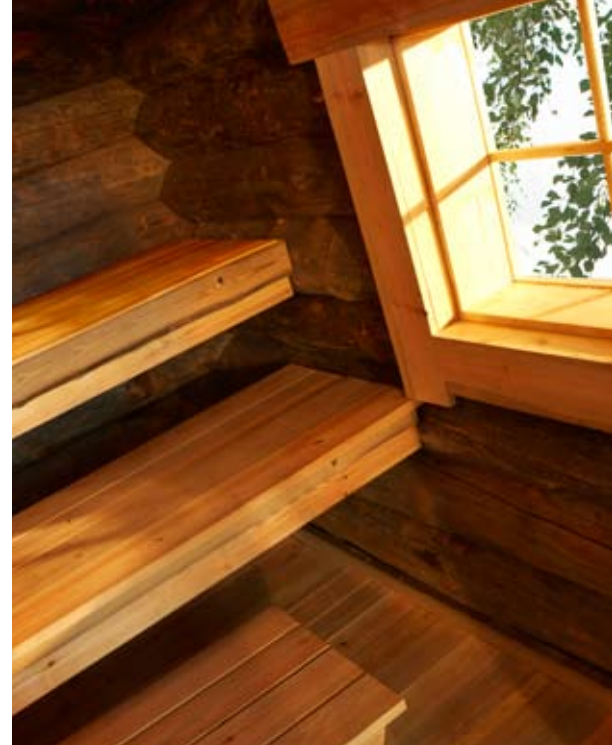

Harvia Kelo Sauna

HARVIA

Natürliches Wohlbefinden.

Harvia Kelo Sauna – Tauchen Sie ein in die skandinavische Saunaaatmosphäre.

Die Harvia Kelo Sauna vereint die besonderen Merkmale von Keloholz und Wasserholz mit dem Saunaofen Legend, traditioneller Handwerkskunst und handgefertigten Fenstern und Türen mit schmiedeeisernen Scharnieren. Die Maße sind – traditionell vorgegeben durch den mittleren Teil der Hölzer – Breite 2900 mm, Tiefe 2450 mm + Terrasse 1500 mm. Der Durchmesser des Keloholzes beträgt 180–240 mm. Sie haben die Wahl zwischen dem Elektrosaunaofen Harvia Legend und dem Holzbeheizten Saunaofen Harvia Legend 240 mit Stahlschornstein.

Keloholz ist abgestorbenes und natürlich getrocknetes Kiefernholz. Die Rinde ist im Laufe der Zeit abgeblättert. Das Holz hat in der rauen und kalten Umgebung der karelischen Wildnis eine silbergraue Farbe angenommen. Keloholz ist für gewöhnlich mehrere hundert Jahre alt.

Die Liegen, der Boden und die Decke bestehen aus Wasserholz. Baumstämme, die während des Flößens verloren gingen und jahrzehntelang auf dem Grund von Seen und Flüssen gelegen haben, werden nun gehoben und in der Holzindustrie verwendet. Wasserholz hat durch seine lange Lagerungszeit im Wasser ganz besondere