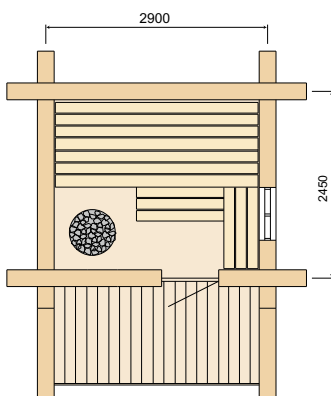

Fachhändler:

HARVIA

Natürliches Wohlbefinden.

Kontaktinformationen:

Harvia Ltd., P.O. Box 12, FI-40951 Muurame, FINNLAND
Tel. +358 207 464 000, Fax +358 207 464 090
harvia@harvia.fi, www.harviasauna.com