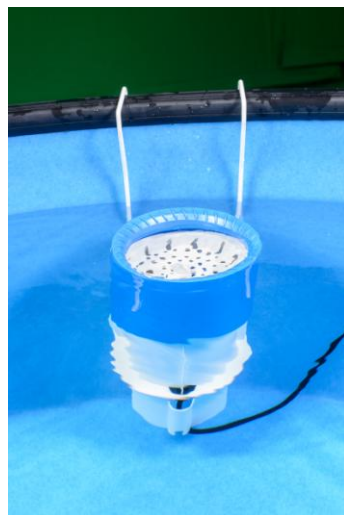

Badethermometer blau oder mit Schwimmtier 9,00€

Original

Mischpaddel zum Verteilen der Wärme im Badefass

29,00€

Badefass- Skimmer -Filter zum Einhängen am Rand

199,00€

DRINK- Becher und Sektflöten aus POLYCARBONAT bruchssicher