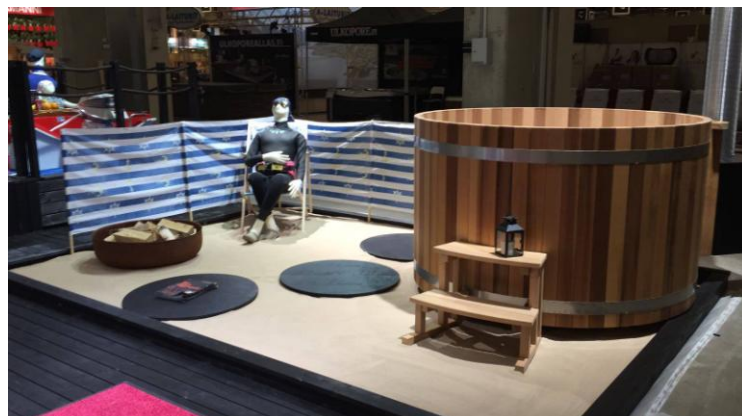

Modell TUBE – mit 40kW rundem Außenofen

Modell	Volumen/Liter	Personen	Gewicht /kg	Durchmesser/cm	Verkaufspreis / €
TW 1900TUBE	1860	5-6	208	170	3.199,00€
TW 2600TUBE	2600	8-10	245	200	3.399,00€
TW 3200TUBE	3180	10-14	265	220	3.549,00€

Außerdem im Angebot : NEU !!! „Woody EXCLUSIV“ aus RED CEDAR mit SUB Innenofen 3.299,00€
und mit CUBE Außenofen 3.999,00€