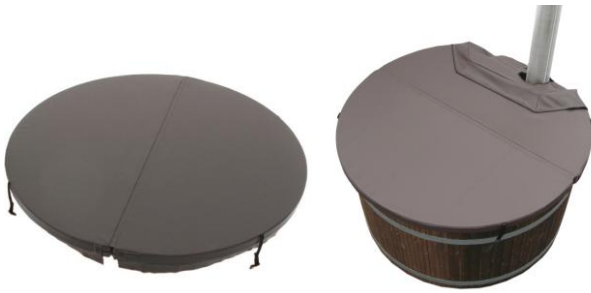

Zubehöre für Thermowood Badefässer : Bitte wählen Sie selbst aus !

Deckel, für Badefässer isoliert

für 170cm Fass **419,00€**

für 200-220cm Fass **449,00€**

**Sicherheitsschloss für ISO DECKEL
39,00€**