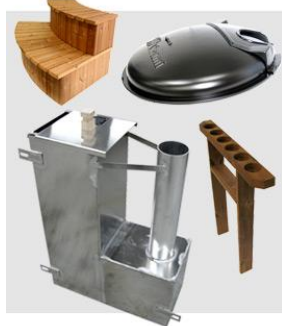

Original Easy M Cult : wallnussbraun , graugrün oder schwarz lasierte Fichtenholzverkleidung mit Plasteinsatz grau 2.179,00€

- Durchmesser 170 cm (5-6 Personen); Außen: Fichte, dunkelbraun gebeizt
- Innen: grau oder beige Kunststoff-Einsatz aus PE ; Wassertiefe ca. 91 cm
- Verzinkte Spannbänder ;robuste Sitzbank rundum ; Isolierplatten unter Sitzbank und Boden
- Randabdeckung aus Gummi ; Holzbeheizte Außenofen „CULT“ (in Karton geliefert)
- Komplette Rohrpaket D 120 cm, L=1,5 m

Original Easy M Cult mit Lärchen-oder Thermowoodverkleidung Plasteinsatz grau 2.369,00€

Original Easy Badefassmodelle 2018

Zubehör für Badetonne mit CULT Ofen
Getränkehalter für EASY FASS:

Preis €/St.

Für 6 Gläser , Flaschen aus Fichte braun ,schwarz , thermowood
TUBBAR beleuchtet blau