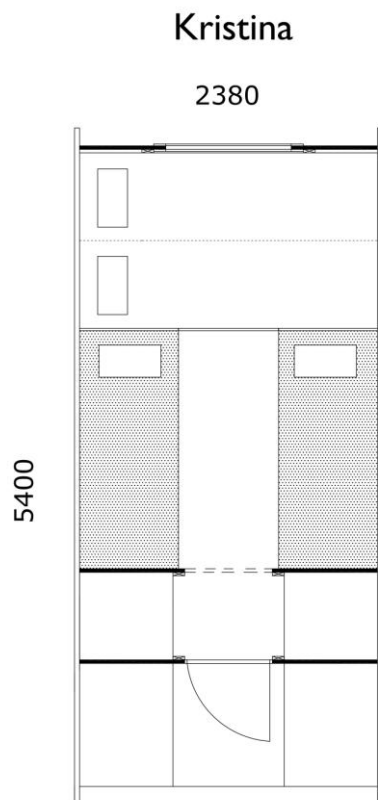

Hütte "Kristina": Unser Preis : 8.290,00€ zzgl. Transport zum Lieferplatz /Aufstellung bitte erfragen

Technische Daten :

Außenwandmaterial : 40 mm nordische Fichte

Vordach -Terrassenmaterial: 40 mm nordische Fichte + Tropfleisten

Dacheindeckung : Bitumenschindel schwarz

Tür : Massive Leimholz Außentür mit Zylinderschloß und 2fach Isolierglasfenster

Schlafplätze : 4 Stück

Fenster : Ein Doppelfenster 2fach Isolierglas zum Öffnen

WEITERE Ausstattung der Hütte : Betten mit Aufbewahrungskästen
Klapptisch , Sitzplätze unter Dach draußen

Weiterhin können Sie Gestaltungselemente wie Kissen, Felle, Gardinen u.s.w. bestellen.

Wir bieten Ihnen ebenfalls einen ökologischen Leinölußenanstrich für Ihre Hütten an.